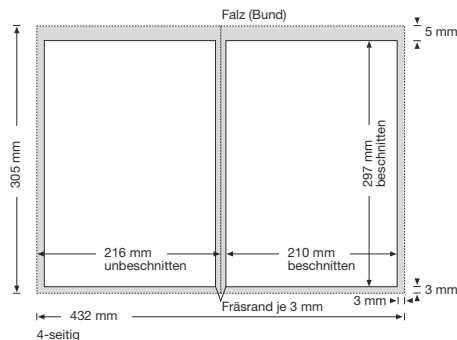

* Preise für Beihefter unter 80 g/qm und über 180 g/qm auf Anfrage bzw. bei nichtgenanntem Umfang mit Muster

Beschnittschema:

Formate:

1 Blatt (= 2 Seiten), unbeschnitten
216 mm breit x 305 mm hoch

2 Blatt (= 4 Seiten), unbeschnitten
432 mm breit x 305 mm hoch

3 Blatt (= 6 Seiten), unbeschnitten
620 mm breit x 305 mm hoch

4 Blatt (= 8 Seiten) = 2 x 2 Blatt

Benötigte Menge: Gesamtauflage zzgl. Zuschuss. Die genaue Auflage erfragen Sie bitte bei Frau Ildiko Schiller, Phone +49 211 516049-15.