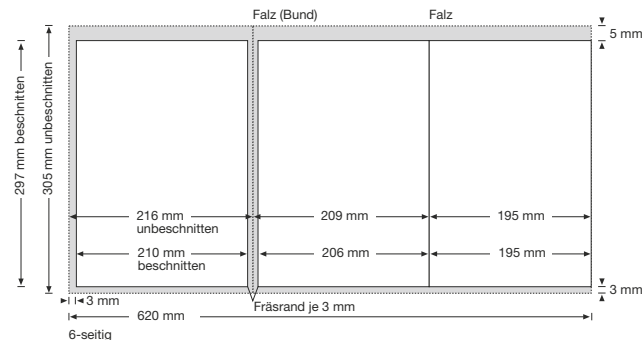

* Preise für Beihefter unter 80 g/qm und über 180 g/qm auf Anfrage bzw. bei nichtgenanntem Umfang mit Muster

Beschnittschema:

Formate:

1 Blatt (= 2 Seiten), unbeschnitten
216 mm breit x 305 mm hoch

2 Blatt (= 4 Seiten), unbeschnitten
432 mm breit x 305 mm hoch

3 Blatt (= 6 Seiten), unbeschnitten
620 mm breit x 305 mm hoch

4 Blatt (= 8 Seiten) = 2 x 2 Blatt

Benötigte Menge: Gesamtauflage zzgl. Zuschuss. Die genaue Auflage erfragen Sie bitte bei Frau Ildiko Schiller, Phone +49 211 516049-15.